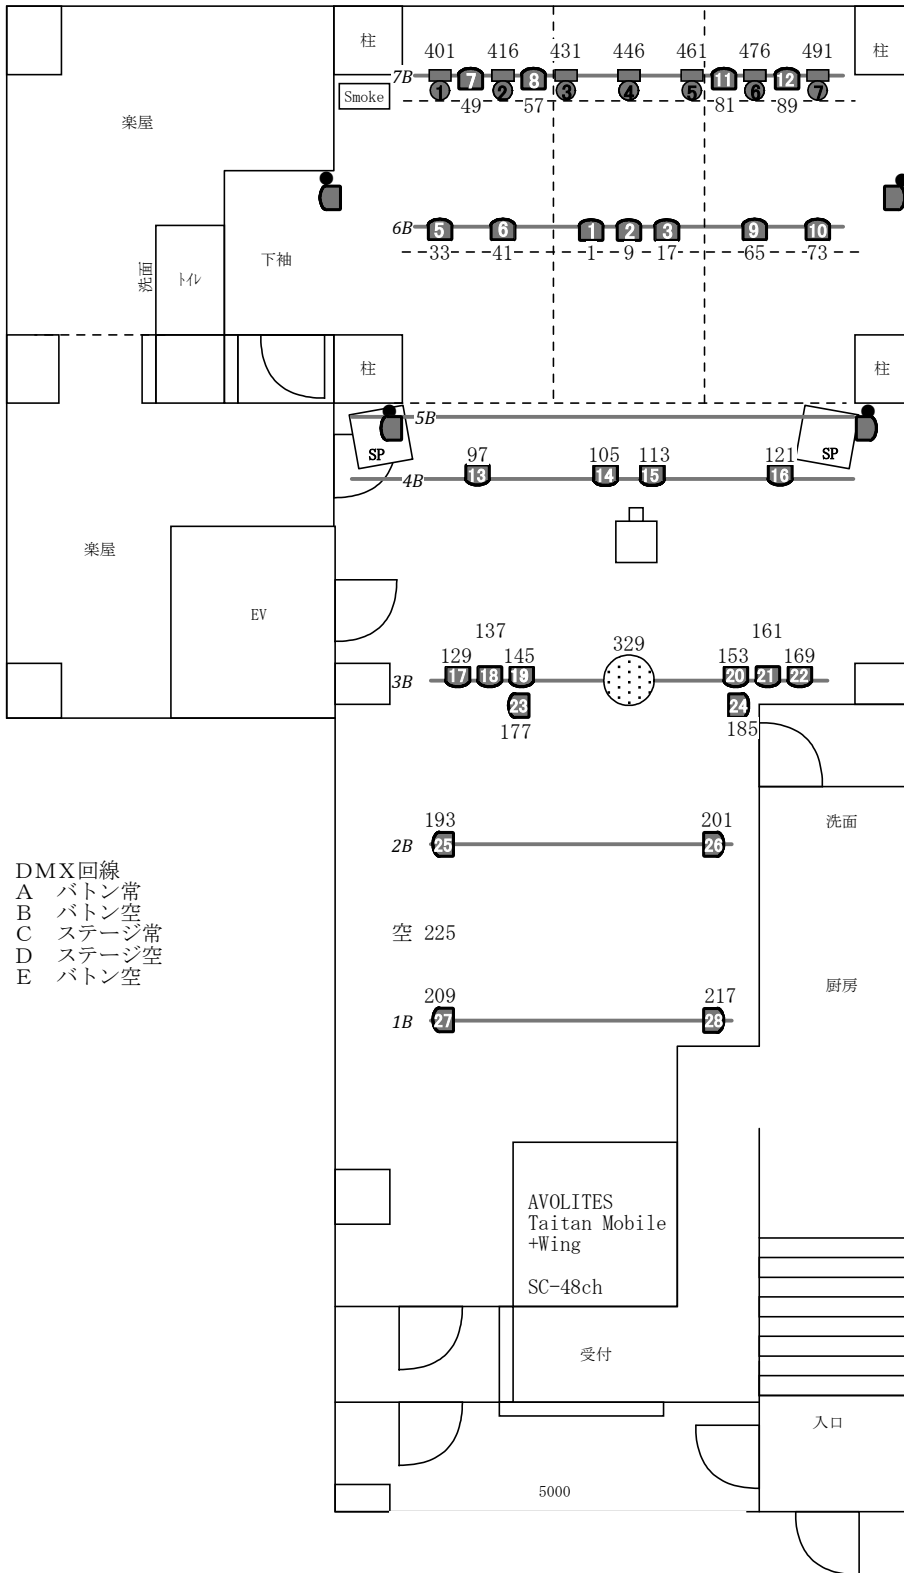

DMX回線
A バトン常
B バトン空
C ステージ常
D ステージ空
E バトン空