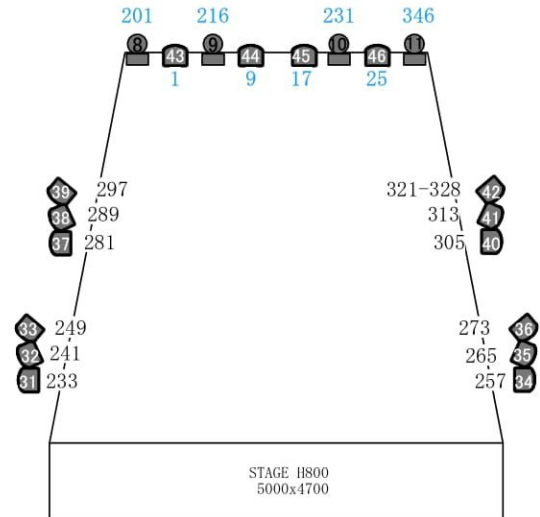

DMX回線
 ① バトン常
 ② ステージ常
 ③ バトン空
 ④ ステージ空

空 225

- KEYS
- Pegsys G10 8DMX 200v 70w (D ST Mc Sp R G B W) 5kg
 - e-lite EL5 spot 15DMX 200v 80w 8kg
 - Mirrar Ball 50cm
 - AMERICAN DJ PINSPOT LED QUAD 100v 11w 0.4kg 6DMX(R G B W D ST)
 - Smoke ANTARI Z-1200II 1200w
 - 卓 AVOLITES Titan Mobile Wing付

- OPTION
- Pegsys G10 8DMX *30 ¥1000/台
 - e-lite EL5 spot 15DMX *20 ¥5000/台
 - CO2 Smoke VOLCANO *4 ¥5000/台
 - LAZER FULL COLOR *2 ¥8000/台
 - SuperSolar AR2. Z. 7DMX *2 ¥2000/台
 - Projector EB-L730L 4K 7000lm Laser 16:10 200v 267w 8.5kg ¥20000
 - Mirrar Ball 30cm *1 ¥1000/台
 - LOW STAND *6 ¥200/本
 - ベース 3連トホ* *8 ¥200/本